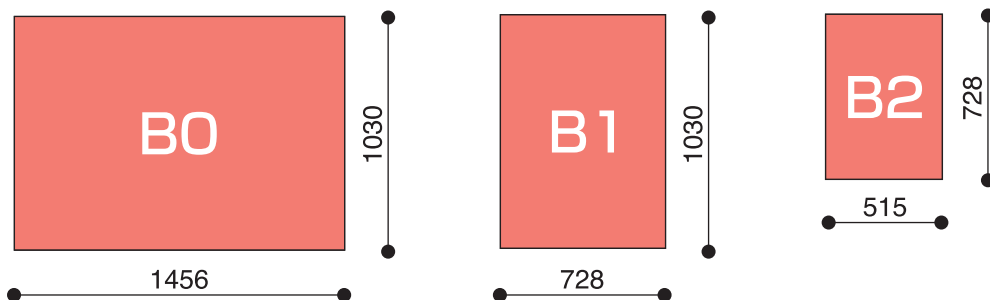

駅を利用する多くの人々の目を引く媒体です。エリアを絞った広告展開が可能で、サイズはB2、B1、B0をご用意しております。

連貼りによるダイナミックな表現により印象度を高めることもできます。

標準サイズ (単位: mm)

料金のご案内

S駅: 千里中央

A駅: 大阪空港・蛍池・山田・万博記念公園・南茨木・大日・門真市

B駅: 柴原阪大前・少路・宇野辺・沢良宜・摂津・南摂津・公園東口・阪大病院前・豊川・彩都西

(消費税別途)

媒体	掲出場所	料金(円)	作業費(円)	期間	サイズ・規格	納品枚数・箇所	備考
駅貼 ポスター セット	8駅セット	140,000	含む	1週間 (月曜日 スタート) ※月曜作業	B1 (B0)	17(9)	S駅+A駅7駅×各2枚=16枚
	3駅セット	106,000				13(7)	S・A駅3駅×各4枚=12枚
	4駅チョイス	64,000				9(5)	S・A駅2駅+B駅2駅(計4駅)×各2枚=8枚
※2期申込みで3期目無償延長(同一意匠限定)				※B2ポスターでのセット料金もあり			
駅貼 ポスター (バラ)	S駅	12,000	2,000/駅	1週間 (月曜日 スタート) ※月曜作業	B1	1	B0は24,000円、B2は6,000円
	A駅	10,000				1	B0は20,000円、B2は5,000円
	B駅	6,000				1	B0は12,000円、B2は3,000円