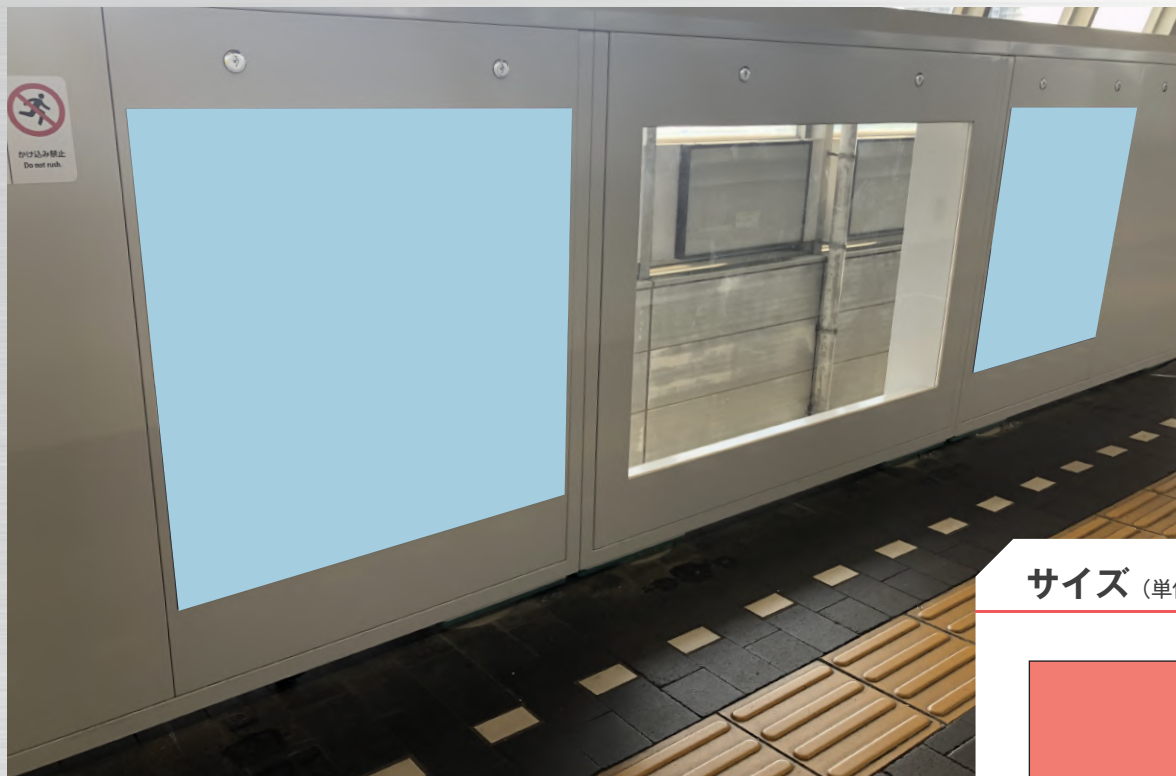

ホームドアの透明部（一部除く）を挟んで大きく2箇所に掲出するため、立ち止まってモノレールを待つ際や、ホームを移動中に目にとまり視認性が良く高い広告効果が期待できます。

サイズ (単位: mm)

料金のご案内

							(消費税別途)
媒体	掲出場所	料金(円)	作業費(円)	期間	サイズ・規格	納品枚数・箇所	備考
ホームドアステッカー	千里中央駅	70,000	実費	2週間 (平日随時)	850×850	2面	1カ月:140,000円 3カ月:280,000円 6カ月:420,000円
	南茨木駅	55,000					1カ月:110,000円 3カ月:220,000円 6カ月:330,000円
	門真市駅	55,000					1カ月:110,000円 3カ月:220,000円 6カ月:330,000円